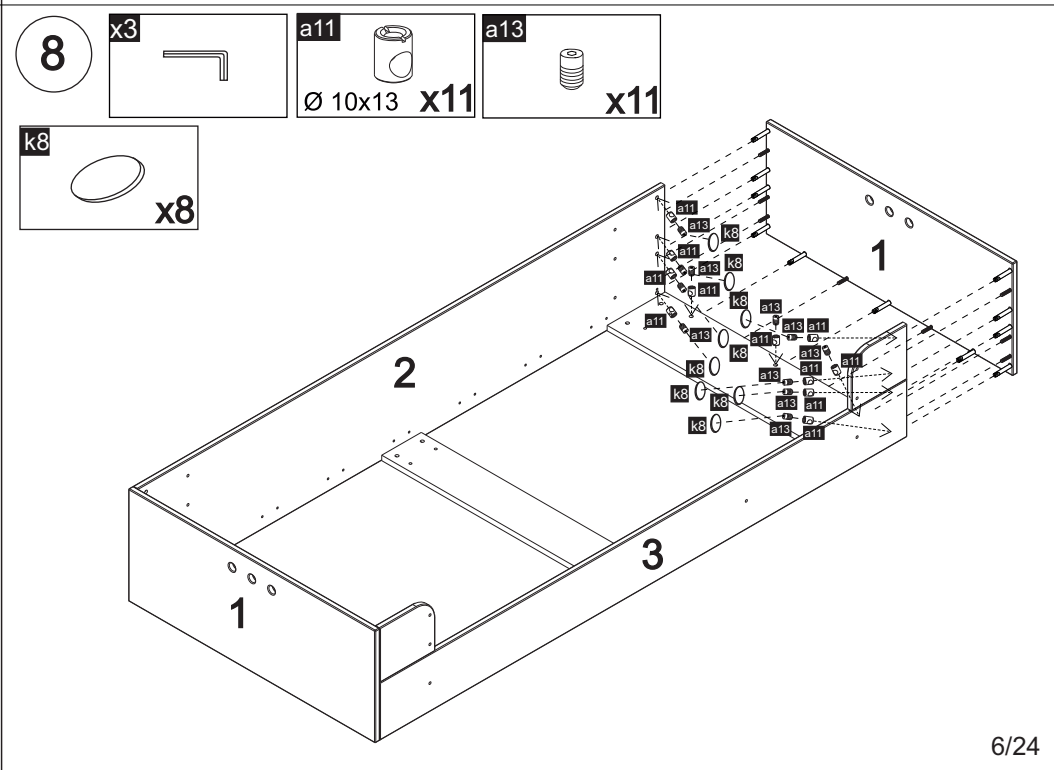

Basic

1850mm x 2076mm x 1056mm

GLUE x1	o2 x4	o5 x2	k8 x58	
a12 x74	a11 \varnothing 10x13 x74	a13 x74	a3 \varnothing 15x12 x8	a4 L-84 x4
h6 \varnothing 6x30 x49	f1 \varnothing 6x20 x32	c6 \varnothing 4x25 x32	h9 \varnothing 10x13 x8	x1 x1
c7 \varnothing 4x40 x10	f5 \varnothing 8x32 x48	h5 \varnothing 6x70 x8	x3 x1	

9

10

11

Pack no. 4

12

Pack no. 3

17

Pack no. 3

27

h6
Ø 6x30 **x20**

x1

a11
Ø 10x13 **x2**

a13
x2

x3

k8
x15

28

Pack no. 3

c7

Ø 4x40 x6

29

MAXIMÁLNÍ VÝŠKA MATRACE /
MAXIMÁLNA VÝŠKA MATRAC /
INALTIME MAXIMA SALTEI

9.