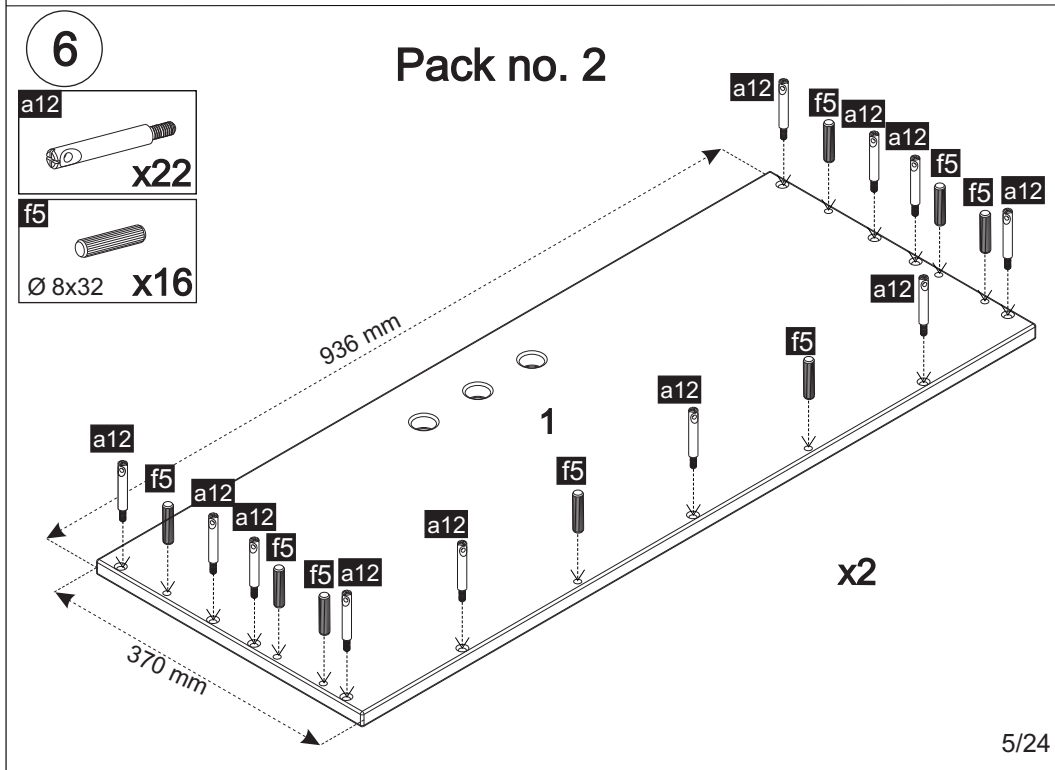

Basic

1850mm x 2076mm x 1056mm

GLUE x1	o2 x4	o5 x2	k8 x58	
a12 x74	a11 \varnothing 10x13 x74	a13 x74	a3 \varnothing 15x12 x8	a4 L-84 x4
h6 \varnothing 6x30 x49	f1 \varnothing 6x20 x32	c6 \varnothing 4x25 x32	h9 \varnothing 10x13 x8	x1 x1
c7 \varnothing 4x40 x10	f5 \varnothing 8x32 x48	h5 \varnothing 6x70 x8	x3 x1	

9

10

11

Pack no. 4

12

Pack no. 3

17

Pack no. 3

27

h6
Ø 6x30 **x20**

x1

a11
Ø 10x13 **x2**

a13
x2

x3

k8
x15

28

Pack no. 3

c7

Ø 4x40 x6

29

MAXIMÁLNÍ VÝŠKA MATRACE /
MAXIMÁLNA VÝŠKA MATRAC /
INALTIME MAXIMA SALTEI

9.