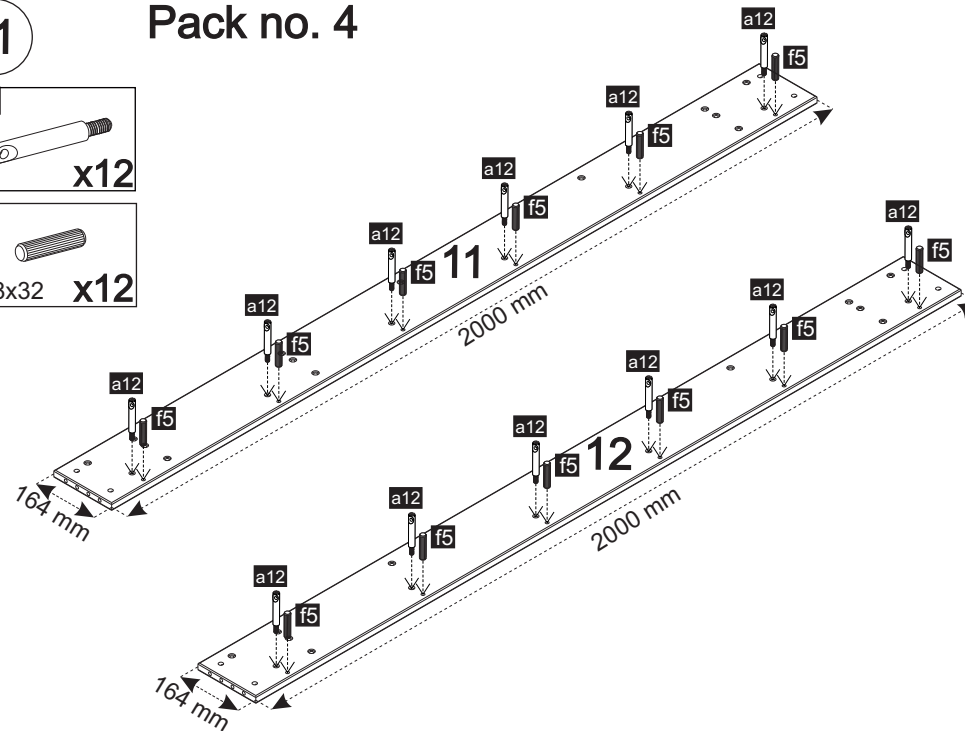

Basic

1850mm x 2076mm x 1056mm

GLUE x1	o2 x4	o5 x2	k8 x58	
a12 x74	a11 \varnothing 10x13 x74	a13 x74	a3 \varnothing 15x12 x8	a4 L-84 x4
h6 \varnothing 6x30 x49	f1 \varnothing 6x20 x32	c6 \varnothing 4x25 x32	h9 \varnothing 10x13 x8	x1 x1
c7 \varnothing 4x40 x10	f5 \varnothing 8x32 x48	h5 \varnothing 6x70 x8	x3 x1	

9

10

11

Pack no. 4

12

Pack no. 3

17

Pack no. 3

27

h6
Ø 6x30 **x20**

x1

a11
Ø 10x13 **x2**

a13
x2

x3

k8
x15

28

Pack no. 3

c7

Ø 4x40 x6

29

MAXIMÁLNÍ VÝŠKA MATRACE /
MAXIMÁLNA VÝŠKA MATRAC /
INALTIME MAXIMA SALTEI

9.