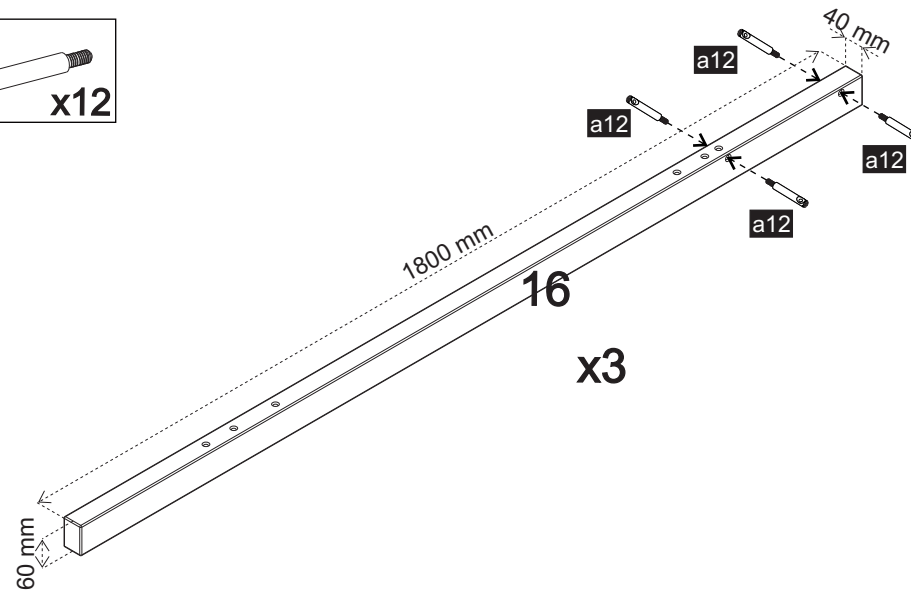

19

Pack no. 5