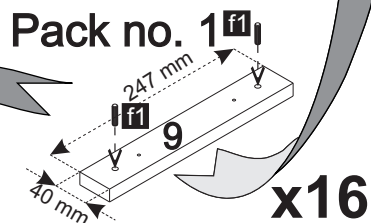

9

10

11

Pack no. 4

12

Pack no. 3