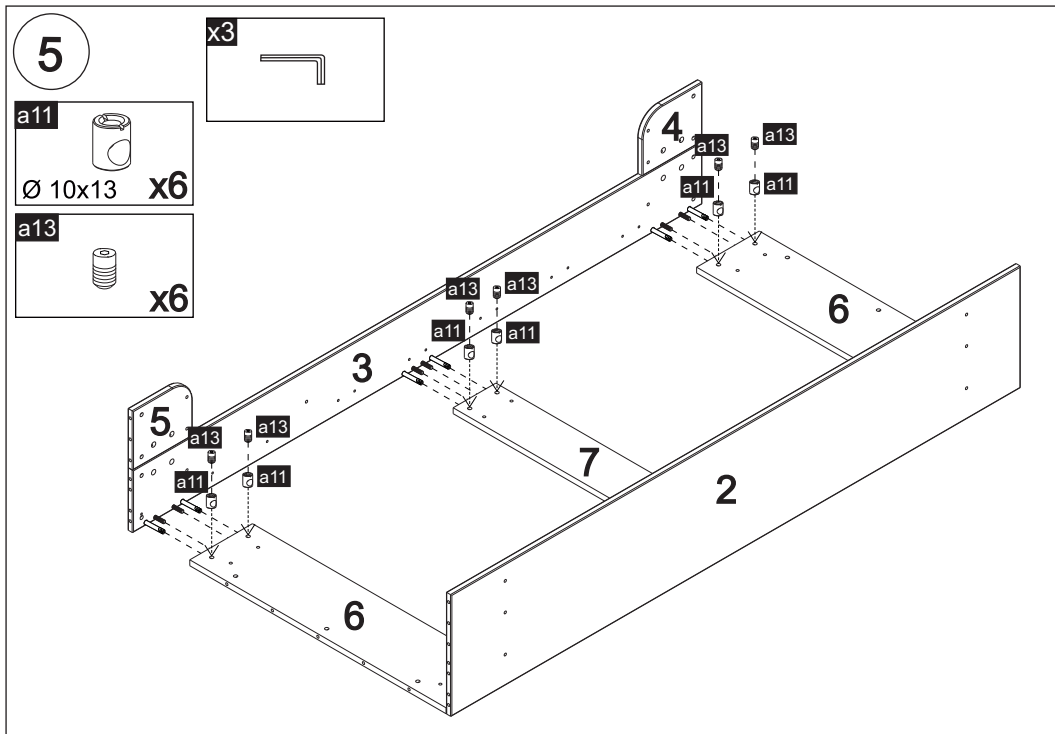

Basic

1850mm x 2076mm x 1056mm

GLUE x1	o2 x4	o5 x2	k8 x58	
a12 x74	a11 \varnothing 10x13 x74	a13 x74	a3 \varnothing 15x12 x8	a4 L-84 x4
h6 \varnothing 6x30 x49	f1 \varnothing 6x20 x32	c6 \varnothing 4x25 x32	h9 \varnothing 10x13 x8	x1 x1
c7 \varnothing 4x40 x10	f5 \varnothing 8x32 x48	h5 \varnothing 6x70 x8	x3 x1	

9

10

11

Pack no. 4

12

Pack no. 3

17

Pack no. 3

27

h6
Ø 6x30 **x20**

x1

a11
Ø 10x13 **x2**

a13
x2

x3

k8
x15

28

Pack no. 3

c7

Ø 4x40 x6

29

MAXIMÁLNÍ VÝŠKA MATRACE /
MAXIMÁLNA VÝŠKA MATRAC /
INALTIME MAXIMA SALTEI

9.