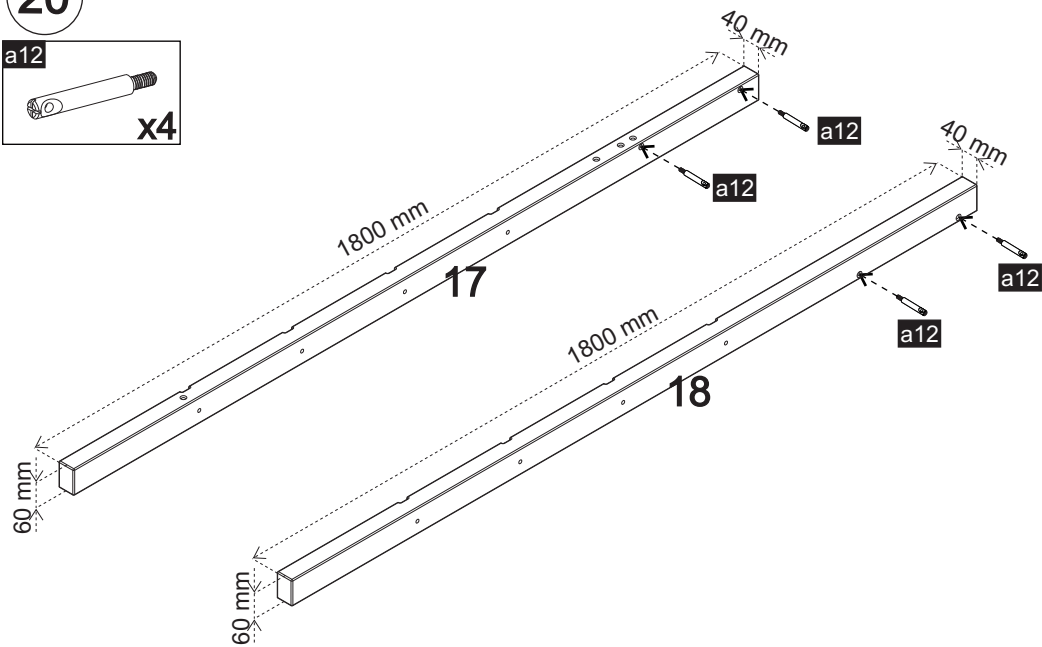

Basic

1850mm x 2076mm x 1056mm

GLUE x1	o2 x4	o5 x2	k8 x58	
a12 x74	a11 \varnothing 10x13 x74	a13 x74	a3 \varnothing 15x12 x8	a4 L-84 x4
h6 \varnothing 6x30 x49	f1 \varnothing 6x20 x32	c6 \varnothing 4x25 x32	h9 \varnothing 10x13 x8	x1 x1
c7 \varnothing 4x40 x10	f5 \varnothing 8x32 x48	h5 \varnothing 6x70 x8	x3 x1	

19

Pack no. 5

18

Pack no. 3

20

Pack no. 5

21 x2

Pack no. 1

27

h6
Ø 6x30 **x20**

x1

a11
Ø 10x13 **x2**

a13
x2

x3

k8
x15

28

Pack no. 3

c7

Ø 4x40 x6

29

MAXIMÁLNÍ VÝŠKA MATRACE /
MAXIMÁLNA VÝŠKA MATRAC /
INALTIME MAXIMA SALTEI

9.