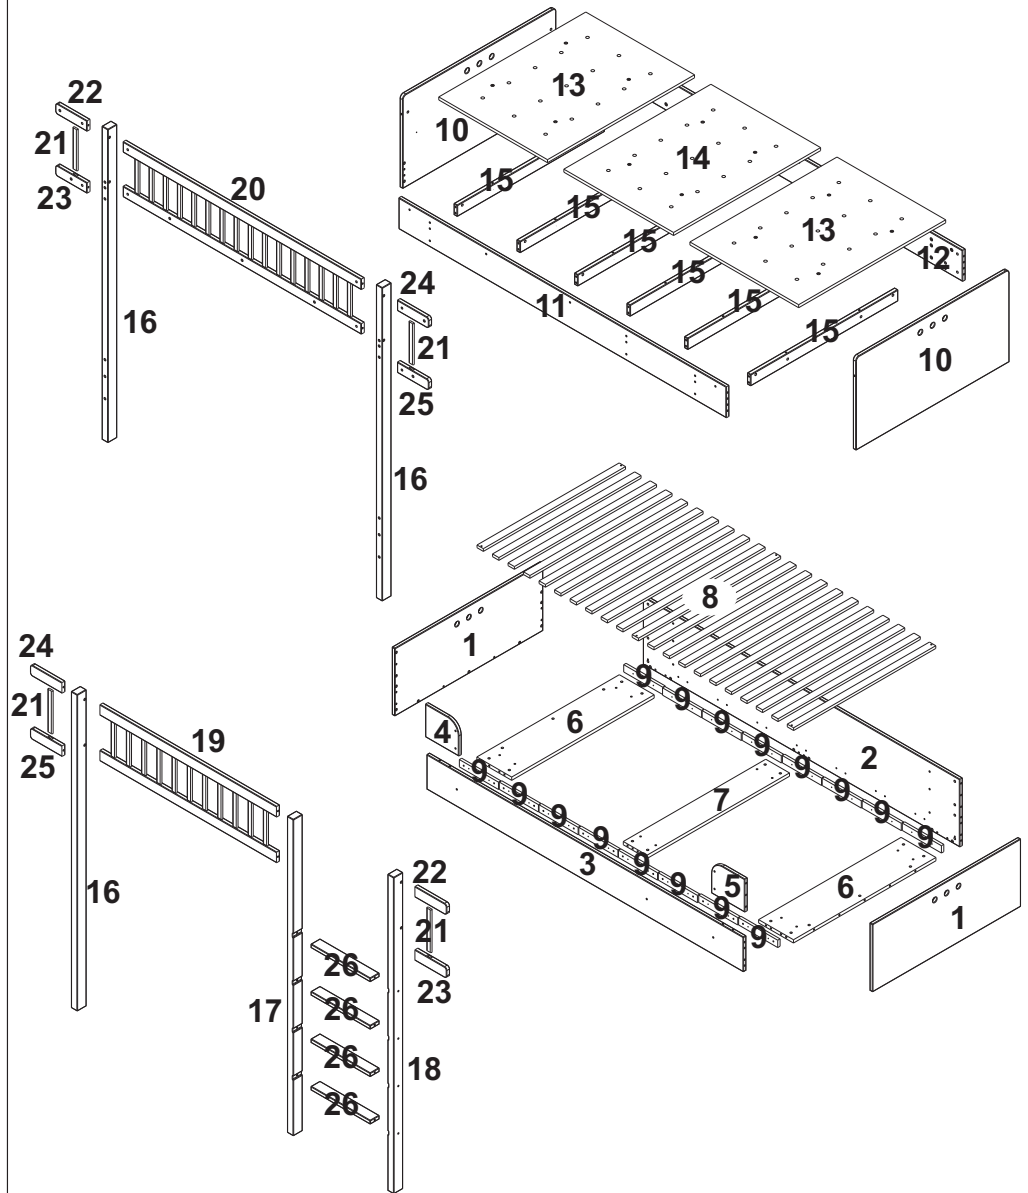

Basic

1850mm x 2076mm x 1056mm

GLUE x1	o2 x4	o5 x2	k8 x58	
a12 x74	a11 \varnothing 10x13 x74	a13 x74	a3 \varnothing 15x12 x8	a4 L-84 x4
h6 \varnothing 6x30 x49	f1 \varnothing 6x20 x32	c6 \varnothing 4x25 x32	h9 \varnothing 10x13 x8	x1 x1
c7 \varnothing 4x40 x10	f5 \varnothing 8x32 x48	h5 \varnothing 6x70 x8	x3 x1	

9

10

11

Pack no. 4

12

Pack no. 3

17

Pack no. 3

27

h6
Ø 6x30 **x20**

x1

a11
Ø 10x13 **x2**

a13
x2

x3

k8
x15

28

Pack no. 3

c7

Ø 4x40 x6

29

MAXIMÁLNÍ VÝŠKA MATRACE /
MAXIMÁLNA VÝŠKA MATRAC /
INALTIME MAXIMA SALTEI

9.