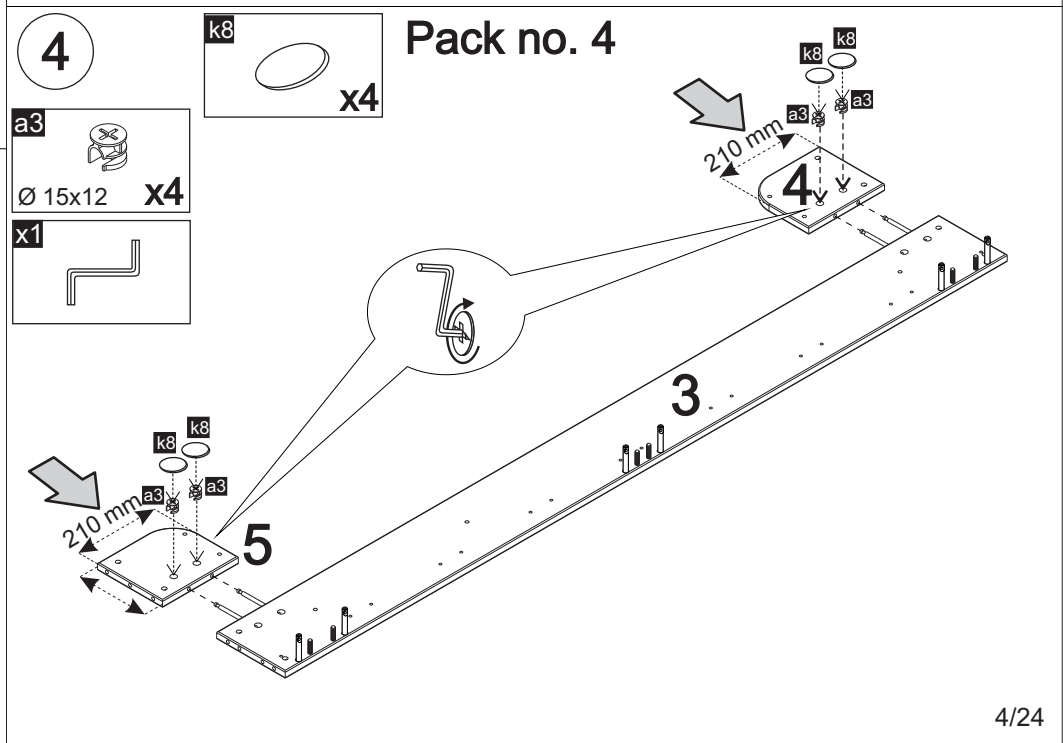

Basic

1850mm x 2076mm x 1056mm

GLUE x1	o2 x4	o5 x2	k8 x58	
a12 x74	a11 \varnothing 10x13 x74	a13 x74	a3 \varnothing 15x12 x8	a4 L-84 x4
h6 \varnothing 6x30 x49	f1 \varnothing 6x20 x32	c6 \varnothing 4x25 x32	h9 \varnothing 10x13 x8	x1 x1
c7 \varnothing 4x40 x10	f5 \varnothing 8x32 x48	h5 \varnothing 6x70 x8	x3 x1	

9

10

11

Pack no. 4

12

Pack no. 3

17

Pack no. 3

27

h6
Ø 6x30 **x20**

x1

a11
Ø 10x13 **x2**

a13
x2

x3

k8
x15

28

Pack no. 3

c7

Ø 4x40 x6

29

MAXIMÁLNÍ VÝŠKA MATRACE /
MAXIMÁLNA VÝŠKA MATRAC /
INALTIME MAXIMA SALTEI

9.