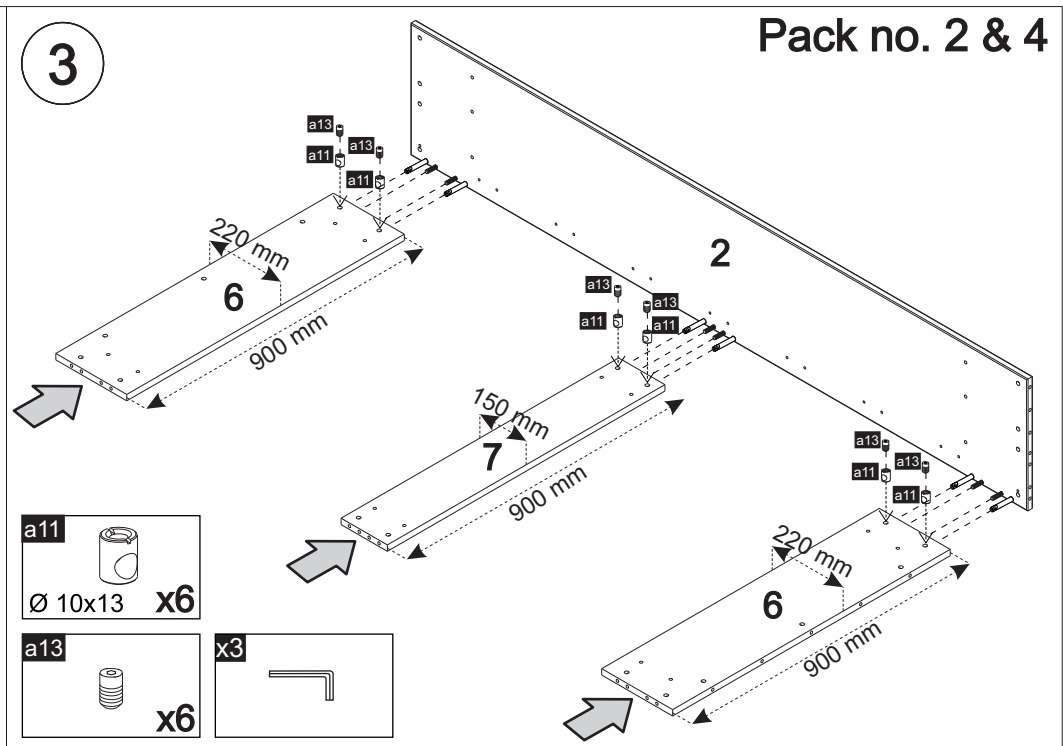

Basic

1850mm x 2076mm x 1056mm

GLUE x1	o2 x4	o5 x2	k8 x58	
a12 x74	a11 \varnothing 10x13 x74	a13 x74	a3 \varnothing 15x12 x8	a4 L-84 x4
h6 \varnothing 6x30 x49	f1 \varnothing 6x20 x32	c6 \varnothing 4x25 x32	h9 \varnothing 10x13 x8	x1 x1
c7 \varnothing 4x40 x10	f5 \varnothing 8x32 x48	h5 \varnothing 6x70 x8	x3 x1	

9

10

11

Pack no. 4

12

Pack no. 3

17

Pack no. 3

27

h6
Ø 6x30 **x20**

x1

a11
Ø 10x13 **x2**

a13
x2

x3

k8
x15

28

Pack no. 3

c7

Ø 4x40 x6

29

MAXIMÁLNÍ VÝŠKA MATRACE /
MAXIMÁLNA VÝŠKA MATRAC /
INALTIME MAXIMA SALTEI

9.