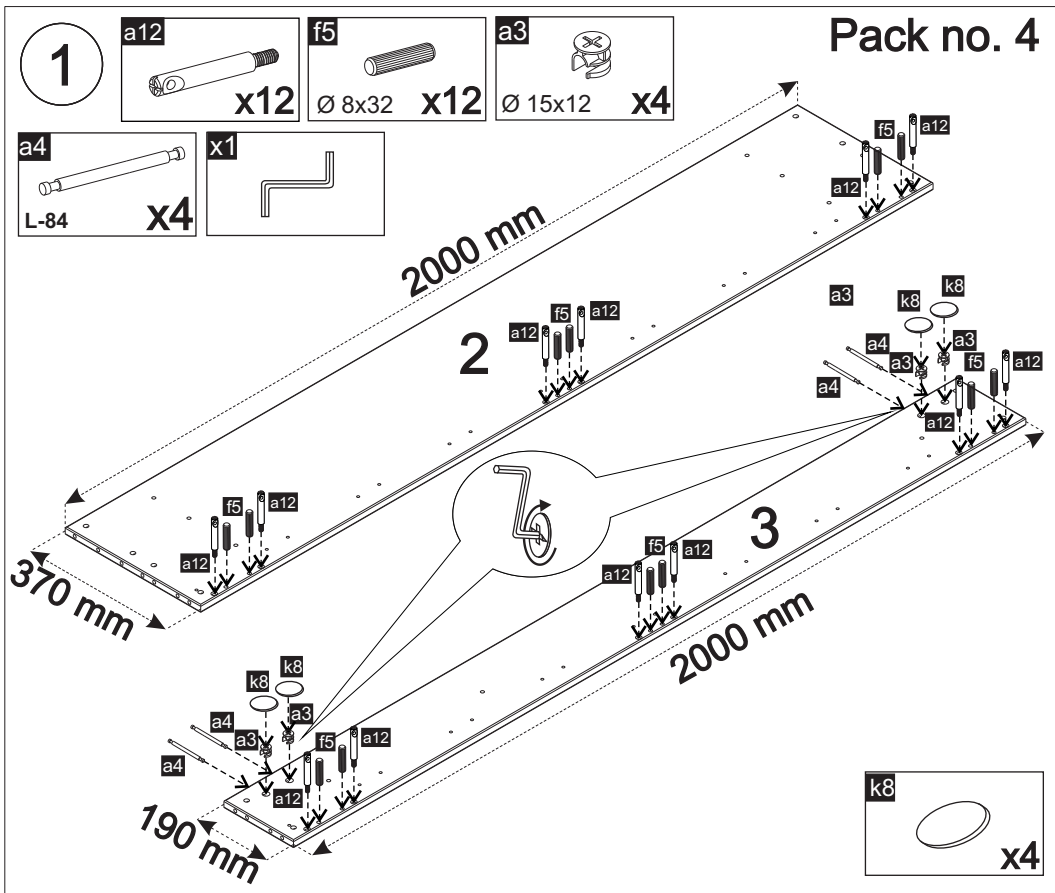

Basic

1850mm x 2076mm x 1056mm

GLUE x1	o2 x4	o5 x2	k8 x58	
a12 x74	a11 \varnothing 10x13 x74	a13 x74	a3 \varnothing 15x12 x8	a4 L-84 x4
h6 \varnothing 6x30 x49	f1 \varnothing 6x20 x32	c6 \varnothing 4x25 x32	h9 \varnothing 10x13 x8	x1 x1
c7 \varnothing 4x40 x10	f5 \varnothing 8x32 x48	h5 \varnothing 6x70 x8	x3 x1	

9

10

11

Pack no. 4

12

Pack no. 3

17

Pack no. 3

27

h6
Ø 6x30 **x20**

x1

a11
Ø 10x13 **x2**

a13
x2

x3

k8
x15

28

Pack no. 3

c7

Ø 4x40 x6

29

MAXIMÁLNÍ VÝŠKA MATRACE /
MAXIMÁLNA VÝŠKA MATRAC /
INALTIME MAXIMA SALTEI

9.