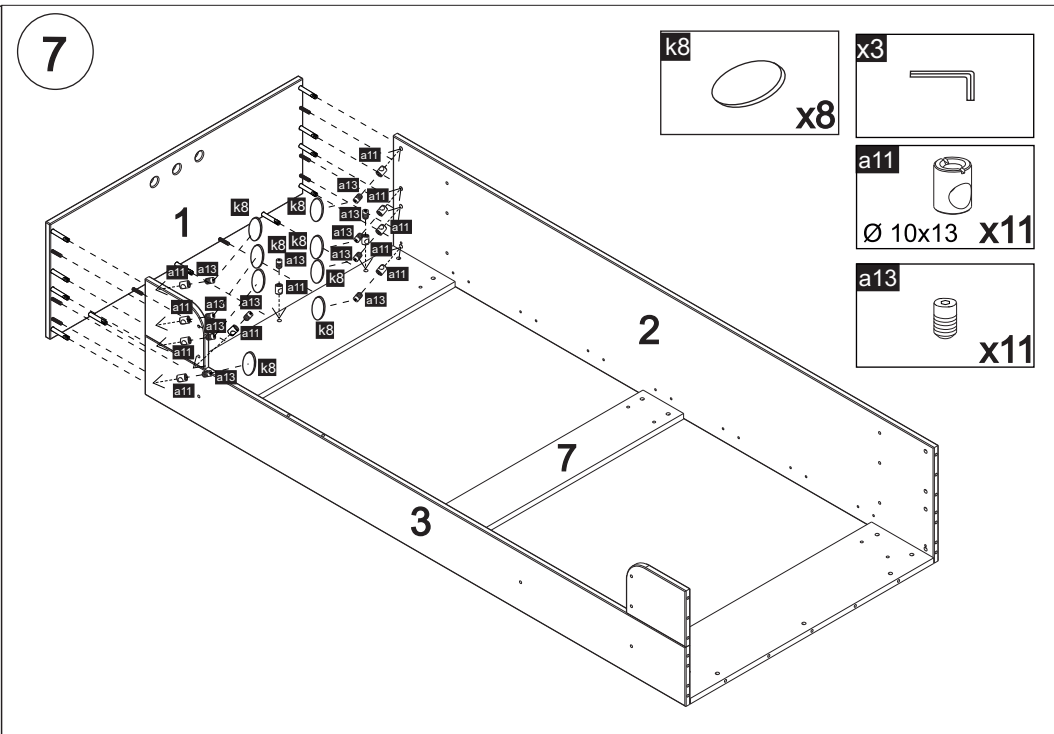

Basic

1850mm x 2076mm x 1056mm

GLUE x1	o2 x4	o5 x2	k8 x58	
a12 x74	a11 \varnothing 10x13 x74	a13 x74	a3 \varnothing 15x12 x8	a4 L-84 x4
h6 \varnothing 6x30 x49	f1 \varnothing 6x20 x32	c6 \varnothing 4x25 x32	h9 \varnothing 10x13 x8	x1 x1
c7 \varnothing 4x40 x10	f5 \varnothing 8x32 x48	h5 \varnothing 6x70 x8	x3 x1	

9

10

11

Pack no. 4

12

Pack no. 3

17

Pack no. 3

27

h6
Ø 6x30 **x20**

x1

a11
Ø 10x13 **x2**

a13
x2

x3

k8
x15

28

Pack no. 3

c7

Ø 4x40 x6

29

MAXIMÁLNÍ VÝŠKA MATRACE /
MAXIMÁLNA VÝŠKA MATRAC /
INALTIME MAXIMA SALTEI

9.