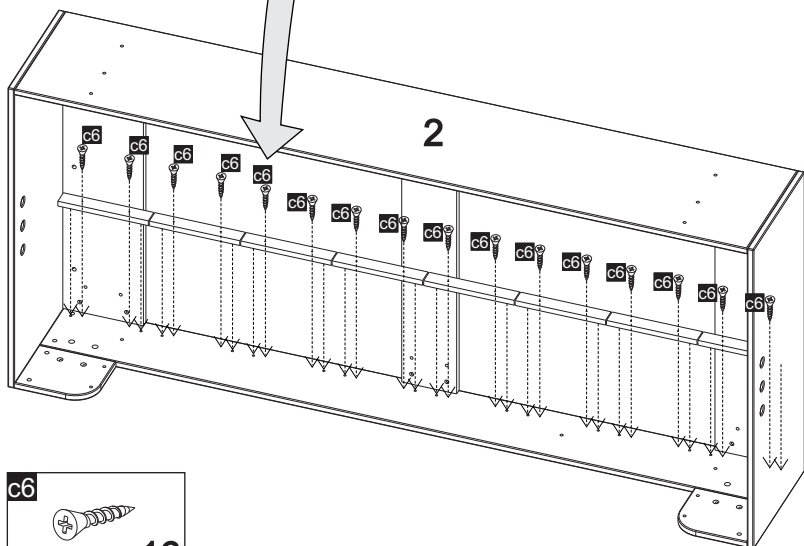

Basic

1850mm x 2076mm x 1056mm

GLUE x1	o2 x4	o5 x2	k8 x58	
a12 x74	a11 \varnothing 10x13 x74	a13 x74	a3 \varnothing 15x12 x8	a4 L-84 x4
h6 \varnothing 6x30 x49	f1 \varnothing 6x20 x32	c6 \varnothing 4x25 x32	h9 \varnothing 10x13 x8	x1 x1
c7 \varnothing 4x40 x10	f5 \varnothing 8x32 x48	h5 \varnothing 6x70 x8	x3 x1	

9

10

11

Pack no. 4

12

Pack no. 3

17

Pack no. 3

27

h6
Ø 6x30 **x20**

x1

a11
Ø 10x13 **x2**

a13
x2

x3

k8
x15

28

Pack no. 3

c7

Ø 4x40 x6

29

MAXIMÁLNÍ VÝŠKA MATRACE /
MAXIMÁLNA VÝŠKA MATRAC /
INALTIME MAXIMA SALTEI

9.