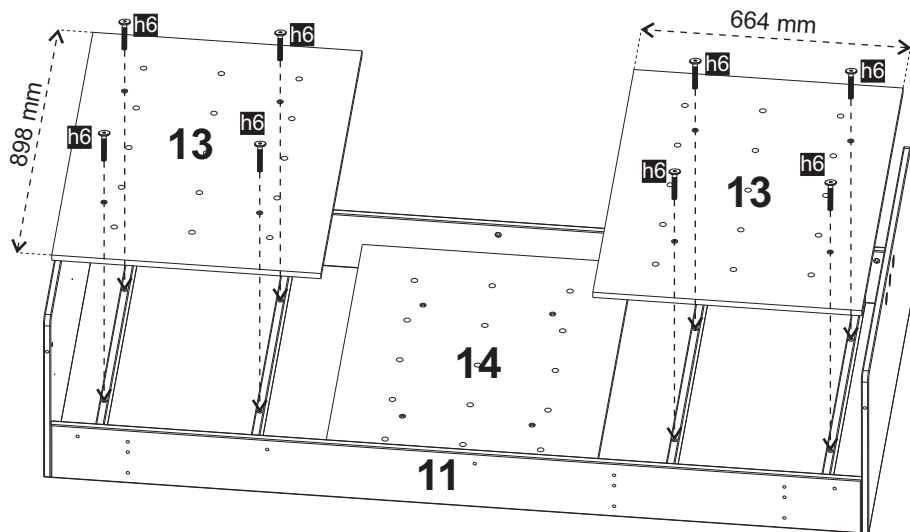

18

Pack no. 3