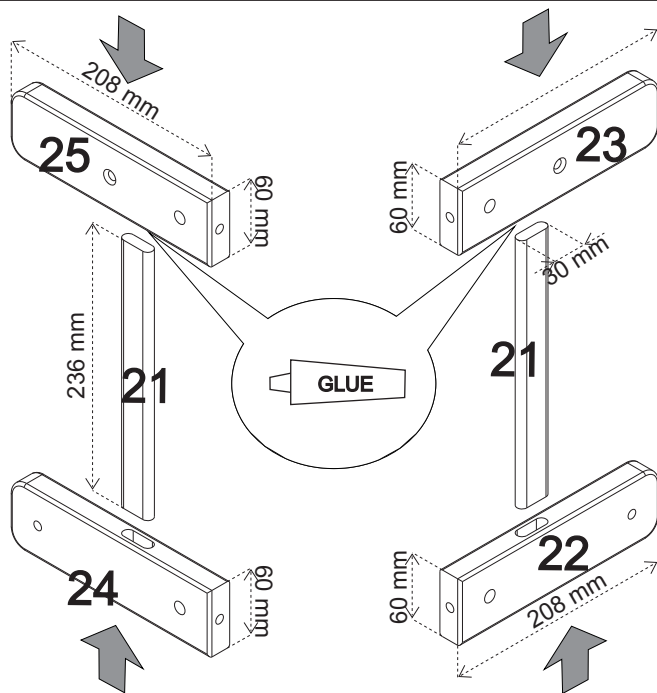

Basic

1850mm x 2076mm x 1056mm

GLUE x1	o2 x4	o5 x2	k8 x58	
a12 x74	a11 \varnothing 10x13 x74	a13 x74	a3 \varnothing 15x12 x8	a4 L-84 x4
h6 \varnothing 6x30 x49	f1 \varnothing 6x20 x32	c6 \varnothing 4x25 x32	h9 \varnothing 10x13 x8	x1 x1
c7 \varnothing 4x40 x10	f5 \varnothing 8x32 x48	h5 \varnothing 6x70 x8	x3 x1	

19

Pack no. 5

18

Pack no. 3

20

Pack no. 5

21 x2

Pack no. 1

27

h6
Ø 6x30 **x20**

x1

a11
Ø 10x13 **x2**

a13
x2

x3

k8
x15

28

Pack no. 3

c7

Ø 4x40 x6

29

MAXIMÁLNÍ VÝŠKA MATRACE /
MAXIMÁLNA VÝŠKA MATRAC /
INALTIME MAXIMA SALTEI

9.