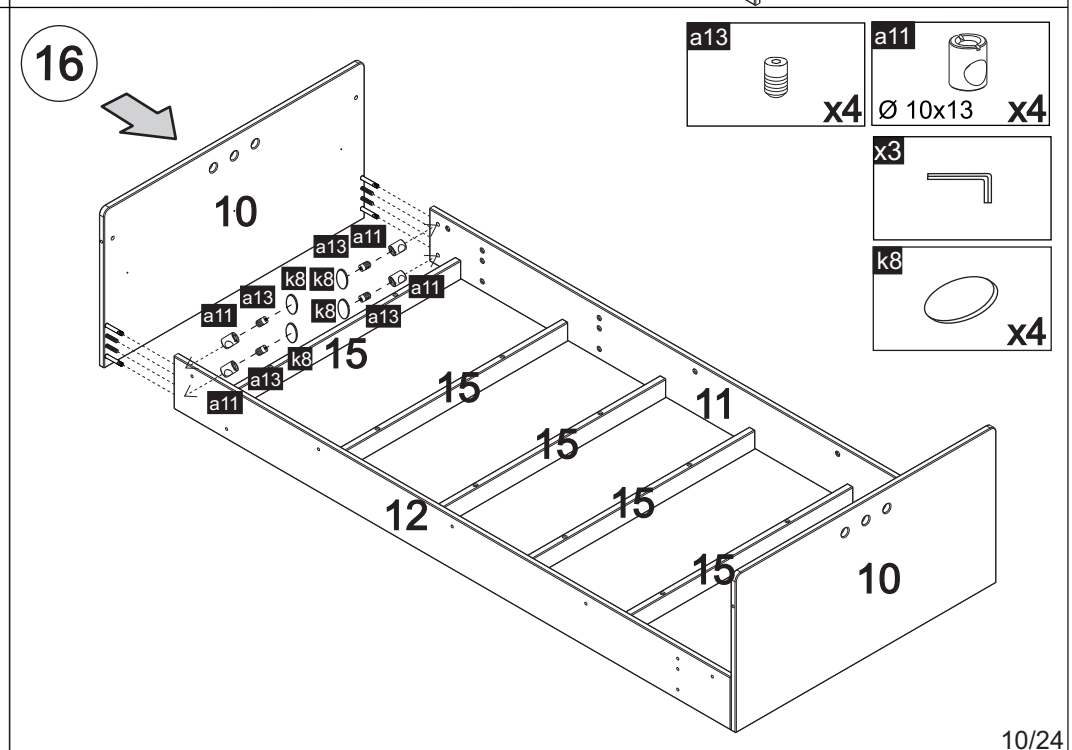

Basic

1850mm x 2076mm x 1056mm

GLUE x1	o2 x4	o5 x2	k8 x58	
a12 x74	a11 \varnothing 10x13 x74	a13 x74	a3 \varnothing 15x12 x8	a4 L-84 x4
h6 \varnothing 6x30 x49	f1 \varnothing 6x20 x32	c6 \varnothing 4x25 x32	h9 \varnothing 10x13 x8	x1 x1
c7 \varnothing 4x40 x10	f5 \varnothing 8x32 x48	h5 \varnothing 6x70 x8	x3 x1	

9

10

11

Pack no. 4

12

Pack no. 3

17

Pack no. 3

Pack no. 3

c7

Ø 4x40 x6

29

MAXIMÁLNÍ VÝŠKA MATRACE /
MAXIMÁLNA VÝŠKA MATRAC /
INALTIME MAXIMA SALTEI

9.