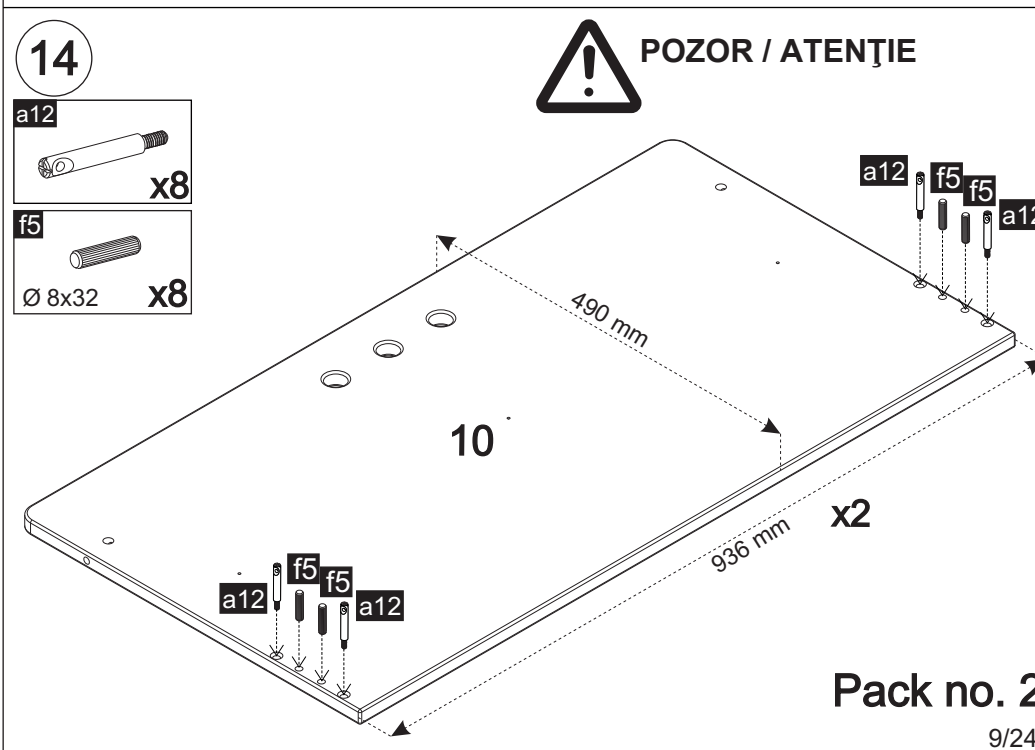

Basic

1850mm x 2076mm x 1056mm

GLUE x1	o2 x4	o5 x2	k8 x58	
a12 x74	a11 \varnothing 10x13 x74	a13 x74	a3 \varnothing 15x12 x8	a4 L-84 x4
h6 \varnothing 6x30 x49	f1 \varnothing 6x20 x32	c6 \varnothing 4x25 x32	h9 \varnothing 10x13 x8	x1 x1
c7 \varnothing 4x40 x10	f5 \varnothing 8x32 x48	h5 \varnothing 6x70 x8	x3 x1	

9

10

11

Pack no. 4

12

Pack no. 3

17

Pack no. 3

27

h6
Ø 6x30 **x20**

x1

a11
Ø 10x13 **x2**

a13
x2

x3

k8
x15

28

Pack no. 3

c7

Ø 4x40 x6

29

MAXIMÁLNÍ VÝŠKA MATRACE /
MAXIMÁLNA VÝŠKA MATRAC /
INALTIME MAXIMA SALTEI

9.