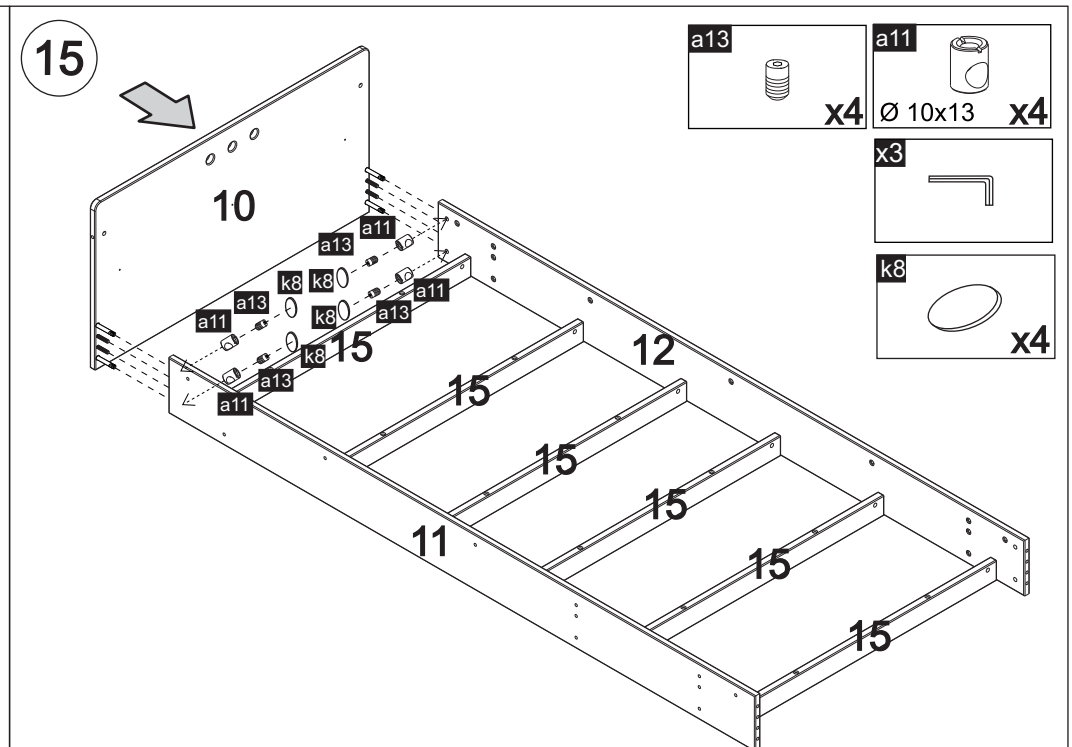

Basic

1850mm x 2076mm x 1056mm

GLUE x1	o2 x4	o5 x2	k8 x58	
a12 x74	a11 \varnothing 10x13 x74	a13 x74	a3 \varnothing 15x12 x8	a4 L-84 x4
h6 \varnothing 6x30 x49	f1 \varnothing 6x20 x32	c6 \varnothing 4x25 x32	h9 \varnothing 10x13 x8	x1 x1
c7 \varnothing 4x40 x10	f5 \varnothing 8x32 x48	h5 \varnothing 6x70 x8	x3 x1	

9

10

11

Pack no. 4

12

Pack no. 3

17

Pack no. 3

Pack no. 3

c7

Ø 4x40 x6

29

MAXIMÁLNÍ VÝŠKA MATRACE /
MAXIMÁLNA VÝŠKA MATRAC /
INALTIME MAXIMA SALTEI

9.