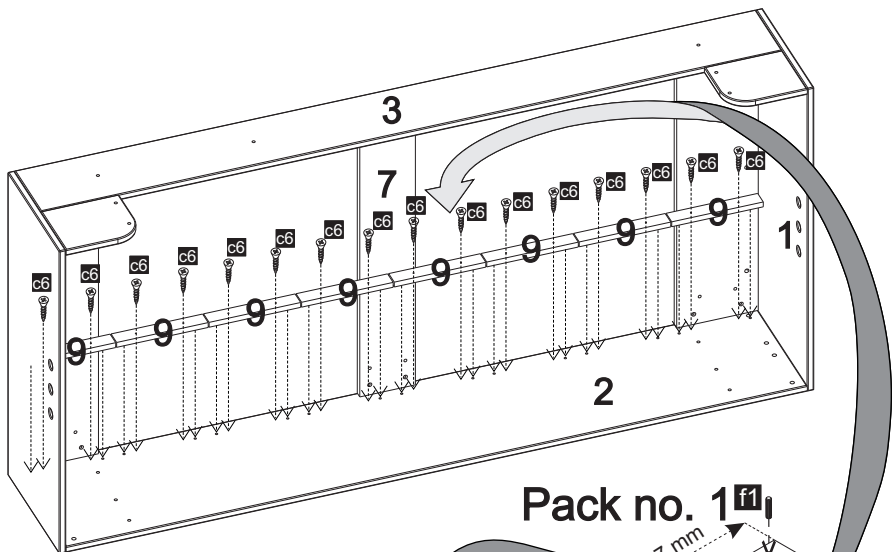

Basic

1850mm x 2076mm x 1056mm

GLUE x1	o2 x4	o5 x2	k8 x58	
a12 x74	a11 \varnothing 10x13 x74	a13 x74	a3 \varnothing 15x12 x8	a4 L-84 x4
h6 \varnothing 6x30 x49	f1 \varnothing 6x20 x32	c6 \varnothing 4x25 x32	h9 \varnothing 10x13 x8	x1 x1
c7 \varnothing 4x40 x10	f5 \varnothing 8x32 x48	h5 \varnothing 6x70 x8	x3 x1	

9

10

11

Pack no. 4

12

Pack no. 3

17

Pack no. 3

27

h6
Ø 6x30 **x20**

x1

a11
Ø 10x13 **x2**

a13
x2

x3

k8
x15

28

Pack no. 3

c7

Ø 4x40 x6

29

MAXIMÁLNÍ VÝŠKA MATRACE /
MAXIMÁLNA VÝŠKA MATRAC /
INALTIME MAXIMA SALTEI

9.