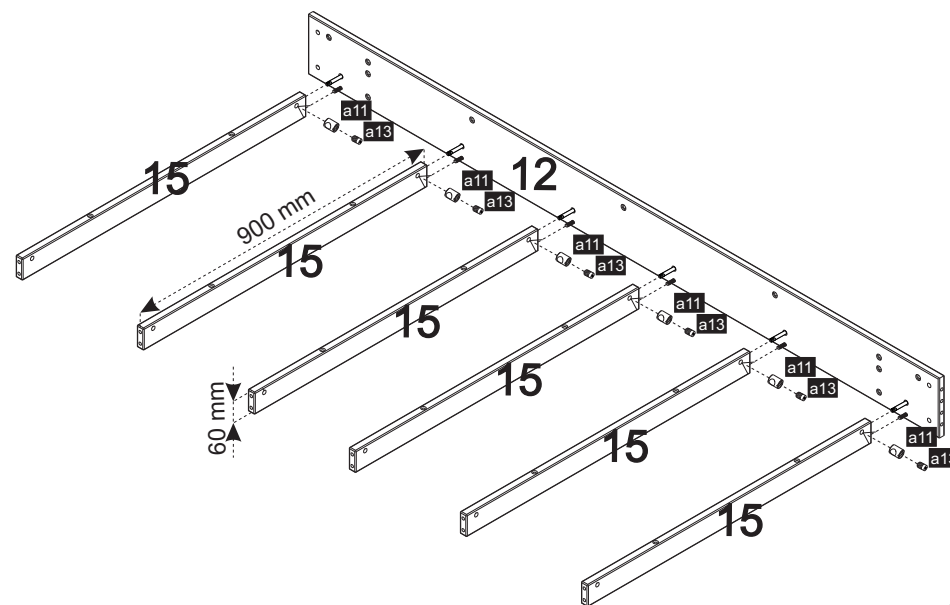

Basic

1850mm x 2076mm x 1056mm

GLUE x1	o2 x4	o5 x2	k8 x58	
a12 x74	a11 \varnothing 10x13 x74	a13 x74	a3 \varnothing 15x12 x8	a4 L-84 x4
h6 \varnothing 6x30 x49	f1 \varnothing 6x20 x32	c6 \varnothing 4x25 x32	h9 \varnothing 10x13 x8	x1 x1
c7 \varnothing 4x40 x10	f5 \varnothing 8x32 x48	h5 \varnothing 6x70 x8	x3 x1	

9

10

11

Pack no. 4

12

Pack no. 3

17

Pack no. 3

27

h6
Ø 6x30 **x20**

x1

a11
Ø 10x13 **x2**

a13
x2

x3

k8
x15

28

Pack no. 3

c7

Ø 4x40 x6

29

MAXIMÁLNÍ VÝŠKA MATRACE /
MAXIMÁLNA VÝŠKA MATRAC /
INALTIME MAXIMA SALTEI

9.