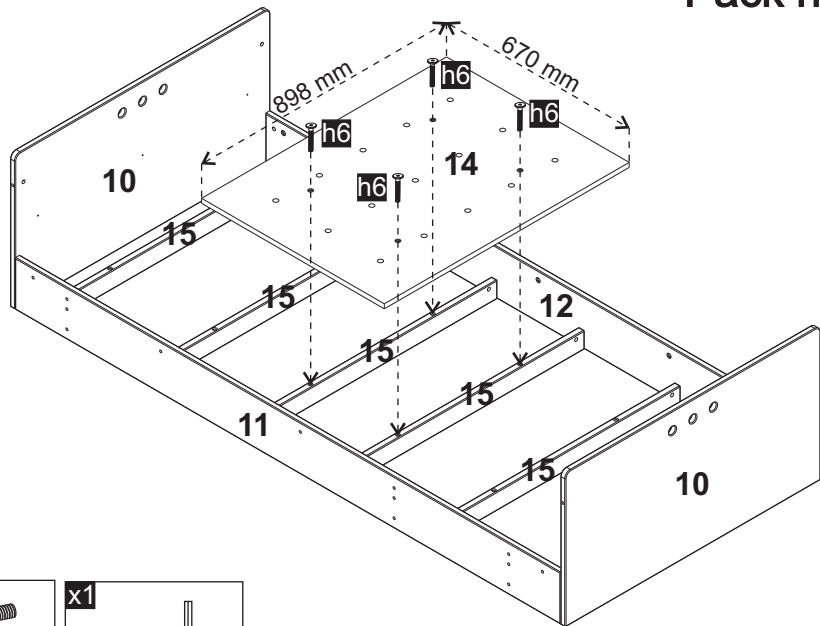

Basic

1850mm x 2076mm x 1056mm

GLUE x1	o2 x4	o5 x2	k8 x58	
a12 x74	a11 \varnothing 10x13 x74	a13 x74	a3 \varnothing 15x12 x8	a4 L-84 x4
h6 \varnothing 6x30 x49	f1 \varnothing 6x20 x32	c6 \varnothing 4x25 x32	h9 \varnothing 10x13 x8	x1 x1
c7 \varnothing 4x40 x10	f5 \varnothing 8x32 x48	h5 \varnothing 6x70 x8	x3 x1	

9

10

11

Pack no. 4

12

Pack no. 3

17

Pack no. 3

27

h6
Ø 6x30 **x20**

x1

a11
Ø 10x13 **x2**

a13
x2

x3

k8
x15

28

Pack no. 3

c7

Ø 4x40 x6

29

MAXIMÁLNÍ VÝŠKA MATRACE /
MAXIMÁLNA VÝŠKA MATRAC /
INALTIME MAXIMA SALTEI

9.